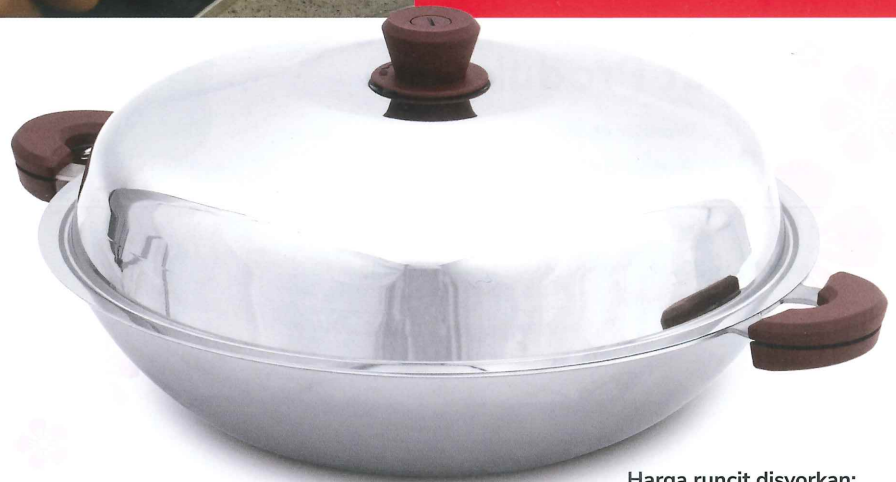

Wonderchef  
**40CM**  
**Magic Wok**

## Maklumat Produk

<b>Jenama</b>	: Wonderchef
<b>Jenis produk</b>	: Wonderchef 40CM Magic Wok
<b>Bahan</b>	: Keluli Tahan Karat 5 Lapis Jepun
<b>Diameter</b>	: 40CM
<b>Sesuai untuk</b>	: Dapur Induksi / Gas / Elektrik / Seramik / Halogen

### Kandungan Dalam Kotak:

1 x Wonderchef 40CM Magic Wok